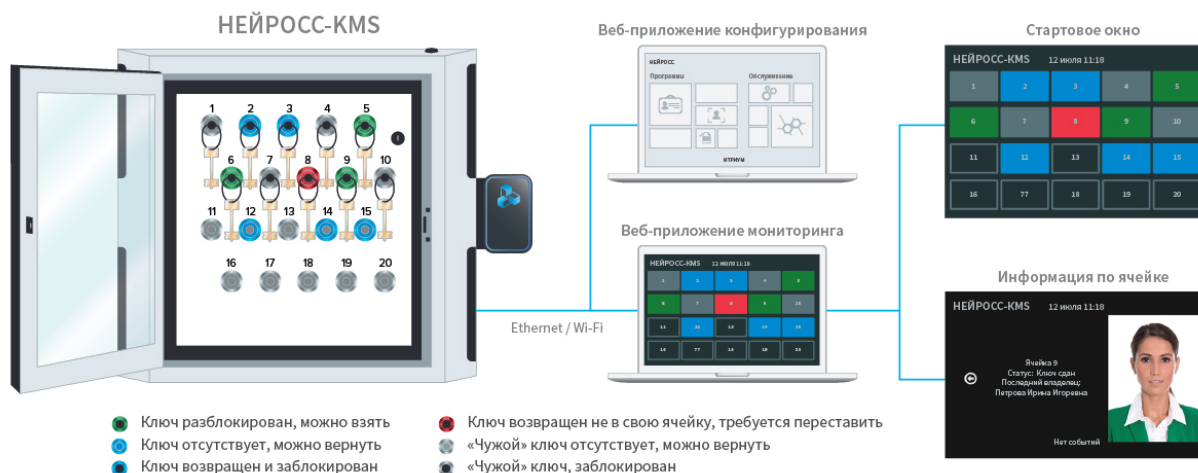

НЕЙРОСС-KMS - автоматическая система хранения ключей (Key Management System), предназначена для защиты ключей от несанкционированного доступа и организации автоматизированного приёма и выдачи ключей, позволяет исключить возможность доступа сотрудников охраны ко всему пулу ключей. Система НЕЙРОСС-KMS не требует прокладки кабелей и настройки сервера, может использоваться автономно или входить в интегрированную распределённую систему безопасности.

Состав системы

1. Автоматическая ключница производства компании ООО «НПО Промет» на 5, 20, 50 или 100 ключей — уточняется по запросу;
2. Считыватель с Wiegand или 1-Wire-интерфейсом — тип считывателя и форматы карт уточняются по запросу;
3. Встроенный контроллер доступа БОРЕЙ со специализированным программным обеспечением «Ключница Промет KMS» на борту.

Схема изделия и режимы индикации

Преимущества системы

- Возможность автономной работы, выделенный сервер не требуется;
- Веб-интерфейс, конфигурирование с любого компьютера или планшета посредством Ethernet или WiFi-соединения, требуется только веб-браузер;
- Встроенный журнал событий, приложение фотоидентификации, бюро пропусков и мониторинга «на борту»;
- До 100 000 пропусков, поддержка карт любых форматов;
- Питание от сети 220 В, встроенный аккумулятор (обеспечивает до 8 часов бесперебойной работы);
- Встроенный считыватель RFID-меток EM-MarIn в каждом слоте (обеспечивает идентификацию ключей);
- Стальной серебристый корпус, дверца из ударопрочного поликарбоната 6 мм, опция: окраска дверей в другие цвета из палитры производителя.