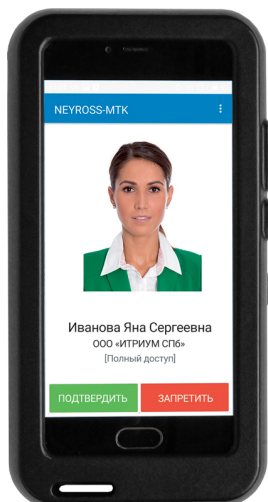

МТК

[Общие сведения](#) · [Техническая спецификация](#)

[Руководство администратора](#) · [Режим Точка доступа](#) · [Режим Терминал контроля](#)

Общие сведения

Мобильный терминал контроля МТК

Функции терминала:

- Мобильная точка доступа СКУД НЕЙРОСС;
- Поддержка низко- и высокочастотных карт HID Prox®, Indala®, EM Prox®, MIFARE® Classic, MIFARE DESFire® EV1, iCLASS®, а также iCLASS SE®, iCLASS Seos® и любых других с SIO;
- 100 000 и более карт;
- Функции фотоидентификации, проверки прав доступа, разрешения/запрета доступа.

Консоль МТК входит в состав *комплекса технических средств НЕЙРОСС*.

Информация для заказа

- МТК
Комплект мобильного терминала контроля для СКУД в составе: носимый компьютер под управлением ОС Android, мультиформатное считывающее устройство бесконтактных карт 125кГц/13,56МГц, чехол-адаптер.
- ПС НЕЙРОСС МТК
Приложения "Мобильный терминал контроля", "Мобильная точка доступа". Лицензия для использования на одном устройстве МТК.