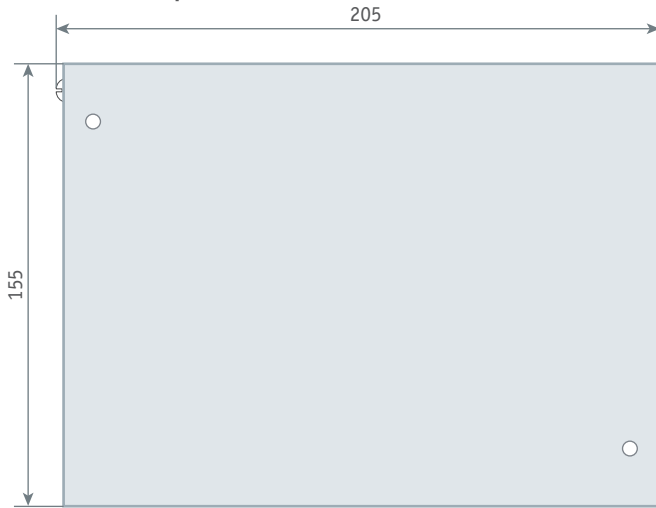

КОРПУС 081. ГАБАРИТНЫЕ И УСТАНОВОЧНЫЕ РАЗМЕРЫ

Крышка

Вид слева

Вид справа

Вид сверху

Вид снизу

Основание

Общий вид